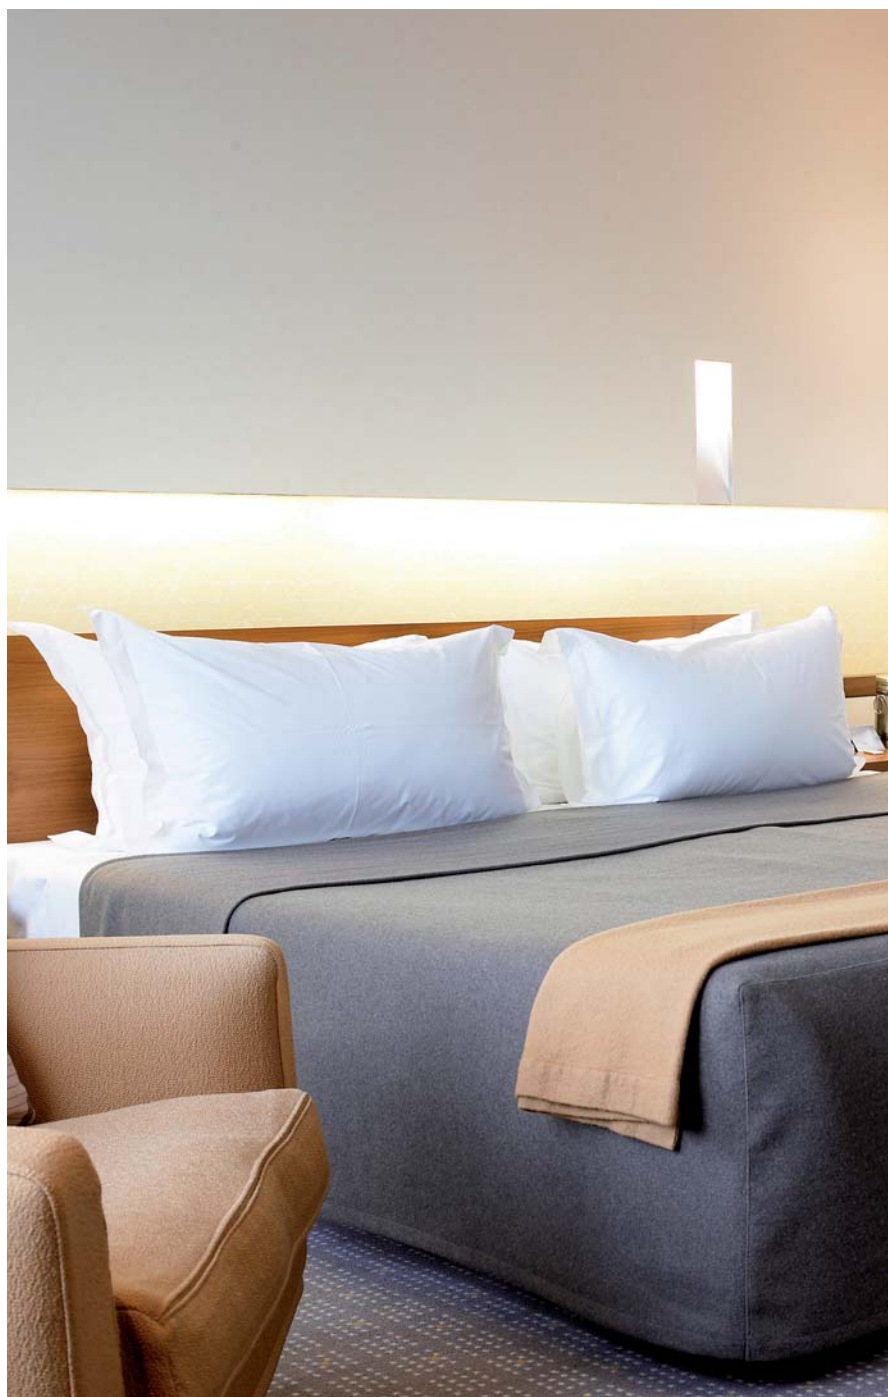

Supports Vogel's pour hôtels et centres de conférence

Dans les chambres d'hôtel, les écrans LCD et plasma remplacent rapidement les téléviseurs classiques. Associés à un support mural flexible de Vogel's, ces écrans présentent de nombreux avantages. Offrant un système d'assemblage compact, ces supports rendent les meubles télé obsolètes. Ils permettent un gain d'espace important au niveau des chambres, les possibilités d'aménagement sont plus larges et ils sont bien entendu d'un aspect plus moderne. Vogel's offre pour chaque application et chaque situation la meilleure solution qui soit, avec une large gamme de supports muraux, à poser et à fixer au plafond.

Que ce soit dans les centres de congrès, les salles de réunion et de conférence, ou dans les espaces de réception, les équipements de présentation sont désormais incontournables. Ces systèmes de présentation font de plus en plus souvent appel aux écrans plasma/LCD et aux projecteurs. Pour ces applications, Vogel's propose aussi un vaste assortiment.

Un design et une technique novateurs

Une technique ingénieuse, un souci de la sécurité et un design haut de gamme correspondent parfaitement à Vogel's et constituent ainsi la solution parfaite à chacune de vos applications.