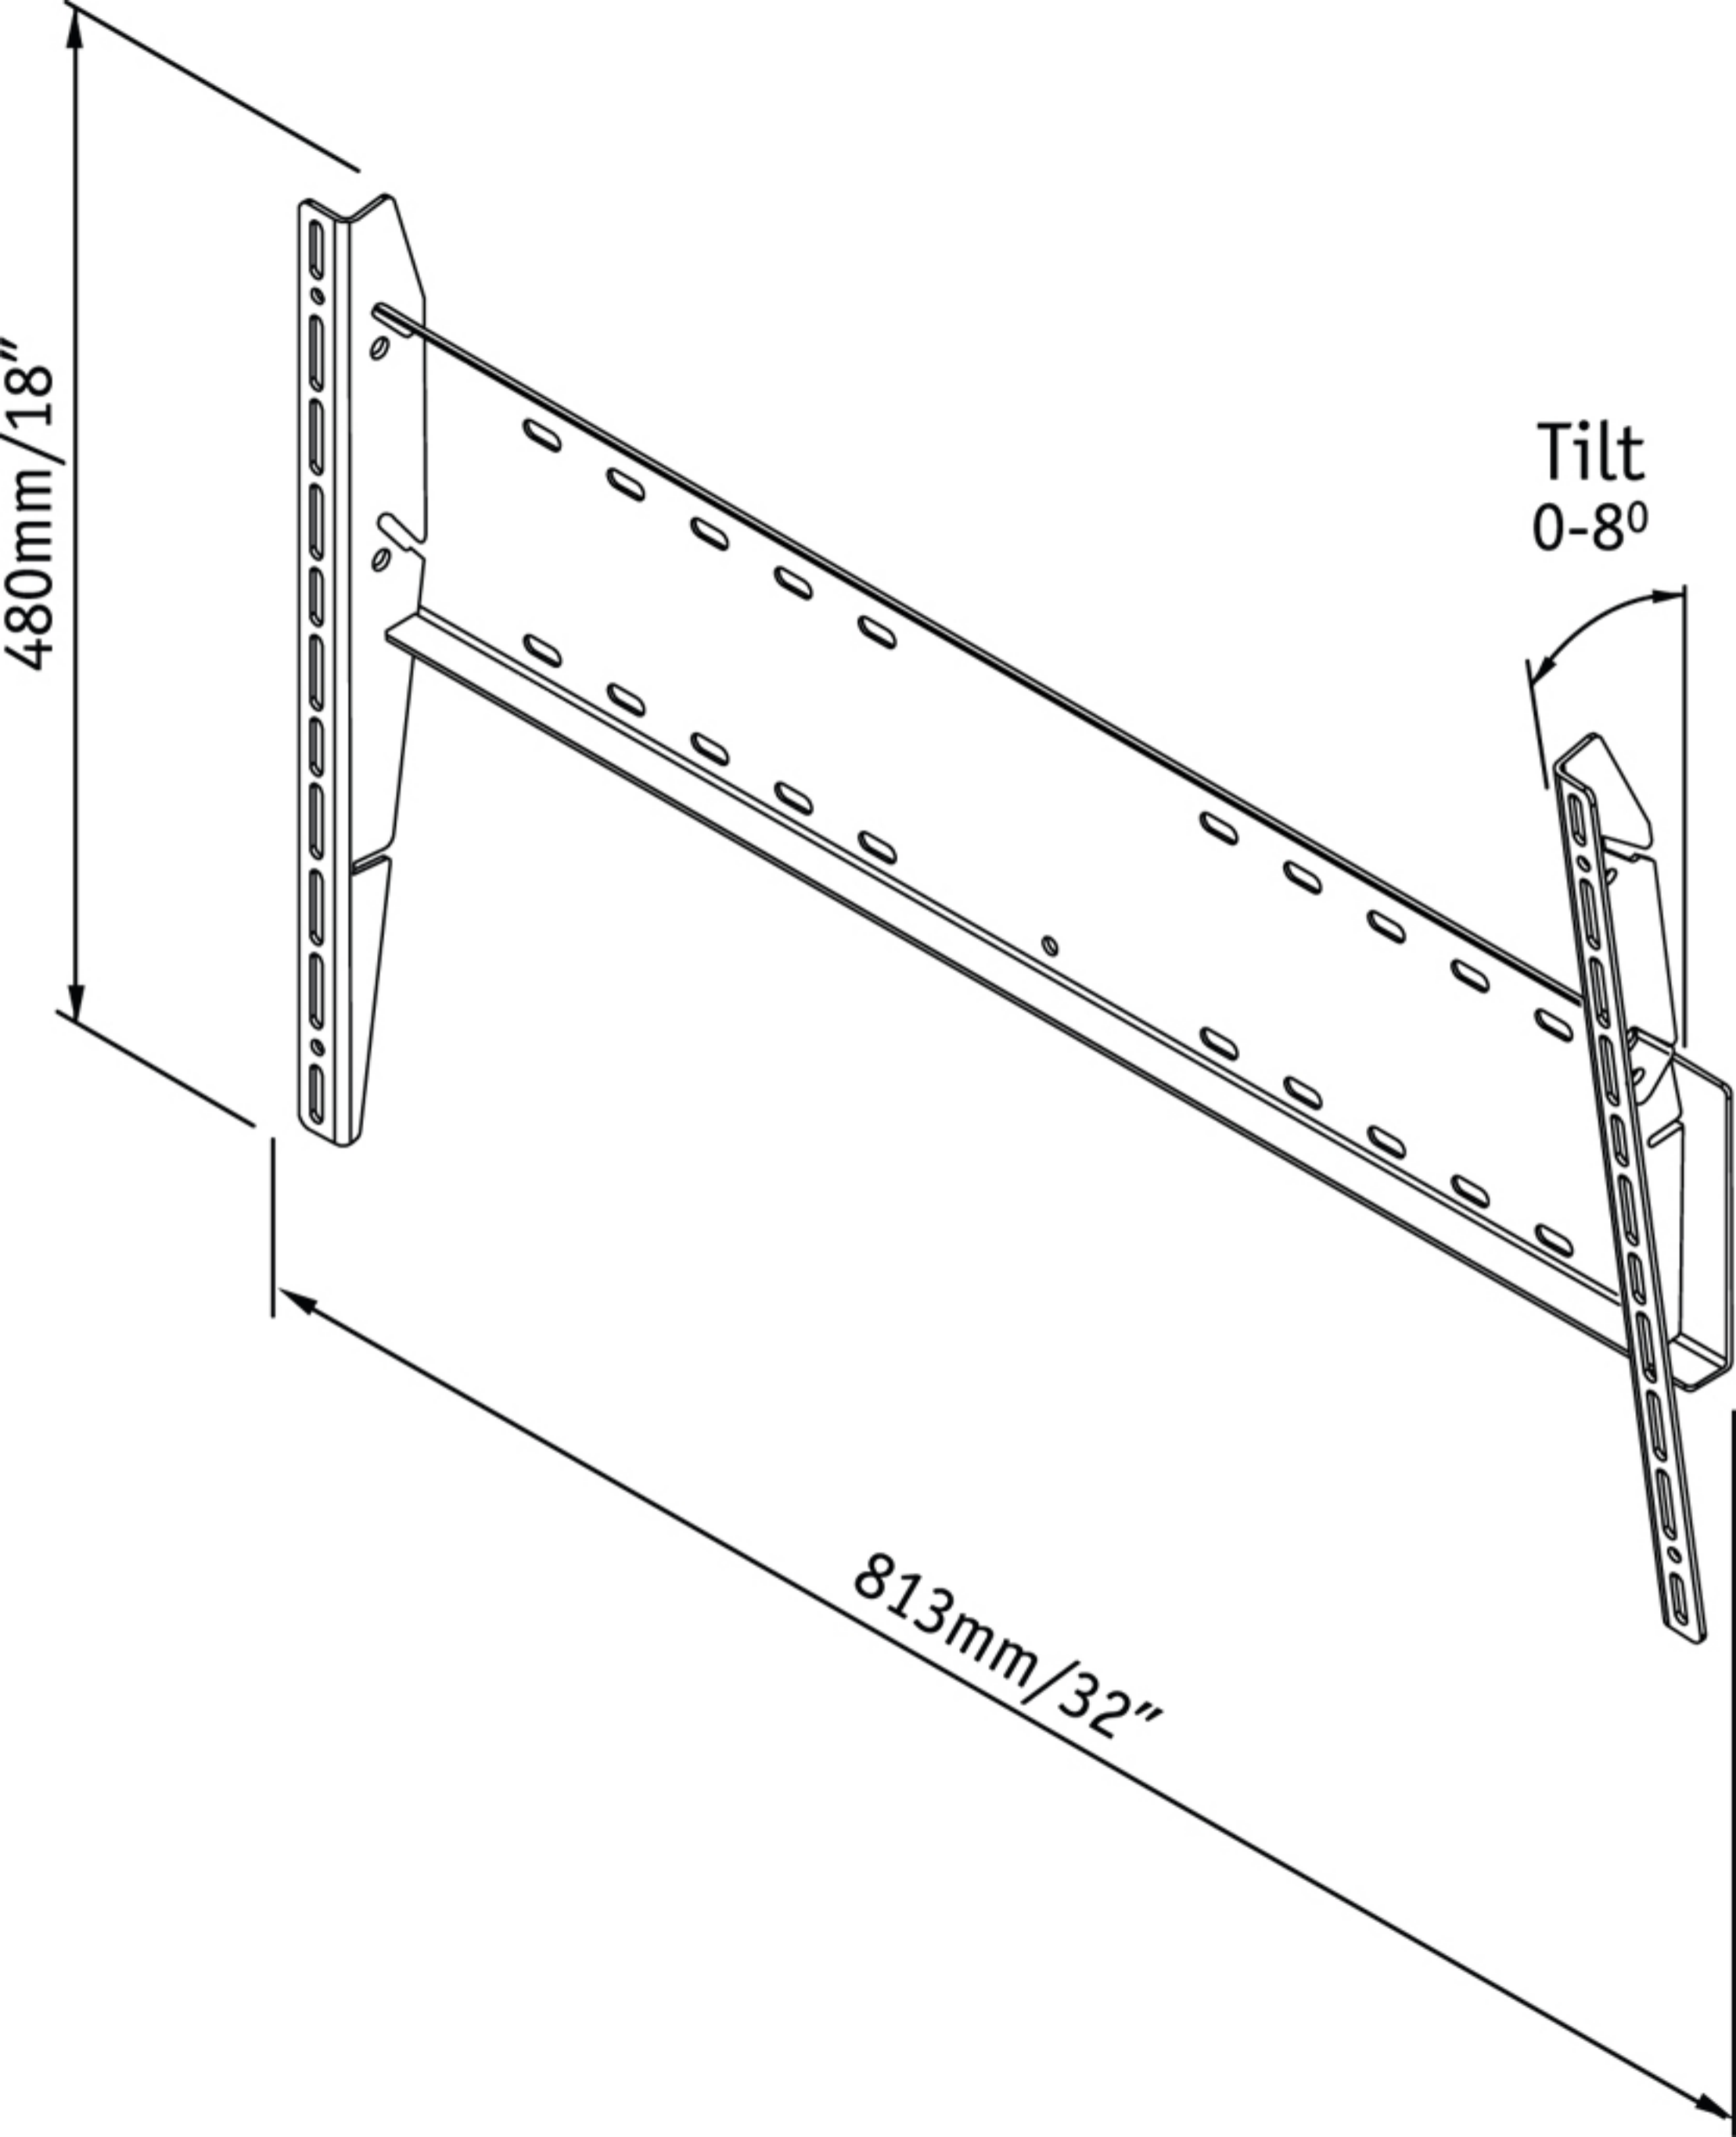

480mm/18"

Tilt
0-80°

813mm/32"

780mm/34,7"

458mm/18"